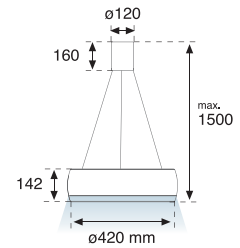

Downlight suspendido con florón de superficie. El cuerpo y el difusor están fabricados en inyección de policarbonato, el difusor tiene un innovador acabado glaseado que evita deslumbramientos. Todos los modelos están disponibles en color blanco brillante RAL 9010 o negro brillante RAL 9011. Lámpara TL5 C con temperatura de color 830 incluida.

Downlight suspendu avec fleur de surface. Le corps et le diffuseur sont en polycarbonate injecté. Le diffuseur possède une finition polie novatrice anti-éblouissement. Tous les modèles sont disponibles en blanc brillant RAL 9010 ou noir brillant RAL 9011. Lampe TL5 C avec température de couleur 830 incluse.