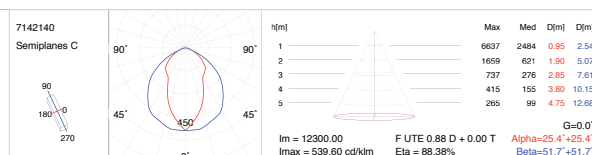

Accesorios
Accessoires

Detalle / Detail	Ref	Color

Soporte para techo T5 Support pour plafond T5	71.00.91.0	☐