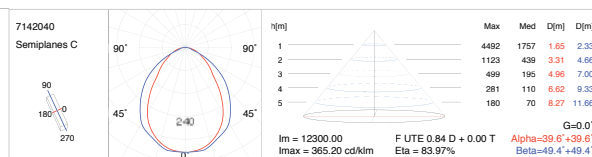

Lamp	Equipo/Équip.	Ref.	Color	W	Plum	L mm
 T5/T16	Electrónico T5 HO	71.42.13.0	☐	2 x 54	118 W	1250
	Électronique T5 HO	71.42.14.0	☐	2 x 80	172 W	1550
	Electrónico T5 VHO	71.42.15.0	☐	2 x 95	204 W	1250
	Électronique T5 VHO	71.42.16.0	☐	2 x 120	256 W	1550

Óptica intensiva
Optique intensive